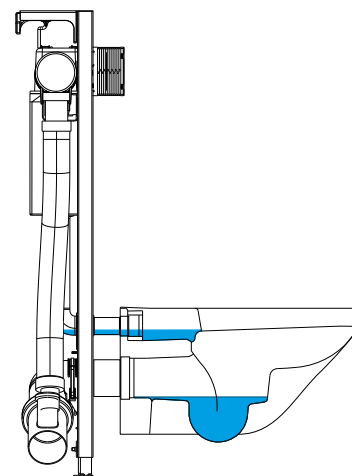

Hinweis:

Die Geruchsabsaugung mit dem MEPA Air-WC ist bei fast allen gängigen Wand-WC Keramiken möglich, auch bei spülrandlosen Modellen. Eine Ausnahme bilden Keramiken, bei denen das Spülwasser im Spülrohr stehen bleibt. Der Grund hierfür liegt beim Spüleinlauf sowie dem Spülrand, der höher als der Einlaufstutzen in der Keramik sitzt. Betroffen hiervon sind Wand-WCs mit einer Keramikhöhe größer 40 cm bei einer Abflusshöhe von 22 cm. Hierdurch entsteht eine Teil- oder Vollfüllung im Spüleinlauf, der die Geruchsabsaugung beeinträchtigt oder verhindert.

Die aufgeführten Modelle und Werksnummern der Wand-WCs basieren auf den Angaben in den jeweiligen Werkslisten der aufgeführten Hersteller. Für die Vollständigkeit und Richtigkeit aller Angaben, insbesondere zu Serien, Ausführungen und Werksnummern der Hersteller übernimmt MEPA keine Gewähr. Bitte informieren Sie sich zusätzlich beim jeweiligen Hersteller ausführlich über das jeweilige Produkt.

	Art.-Nr.	Modell	Kompatibel	Nicht Kompatibel
Beitz & Walz	061953400	AqvaZone		■

	Art.-Nr.	Modell	Kompatibel	Nicht Kompatibel
Duravit	222009	2nd Floor	■	
	254609	Architec Tiefspüler inklusive Durafix		■
	019009	Architec Vital Tiefspüler	■	
	254909	Darling New Compact Tiefspüler	■	
	254409	Darling New Tiefspüler	■	
	254509	Darling New Tiefspüler Durafix inklusive	■	
	254459	Darling New Tiefspüler Rimless	■	
	221109	D-Code Compact Tiefspüler	■	
	221009	D-Code Flachspüler	■	
	253509	D-Code Tiefspüler	■	
	257009	D-Code Tiefspüler Rimless	■	
	018409	D-Code Basic Tiefspüler	■	
	222808	D-Code tiefspüler barrierefrei	■	
	222309	D-Code Tiefspüler Sensowash	■	
	018509	Durapls Bambi Tiefspüler	■	
	020609	Durapls Cascade Technik	■	
	254709	Durapls Colomba Tiefspüler	■